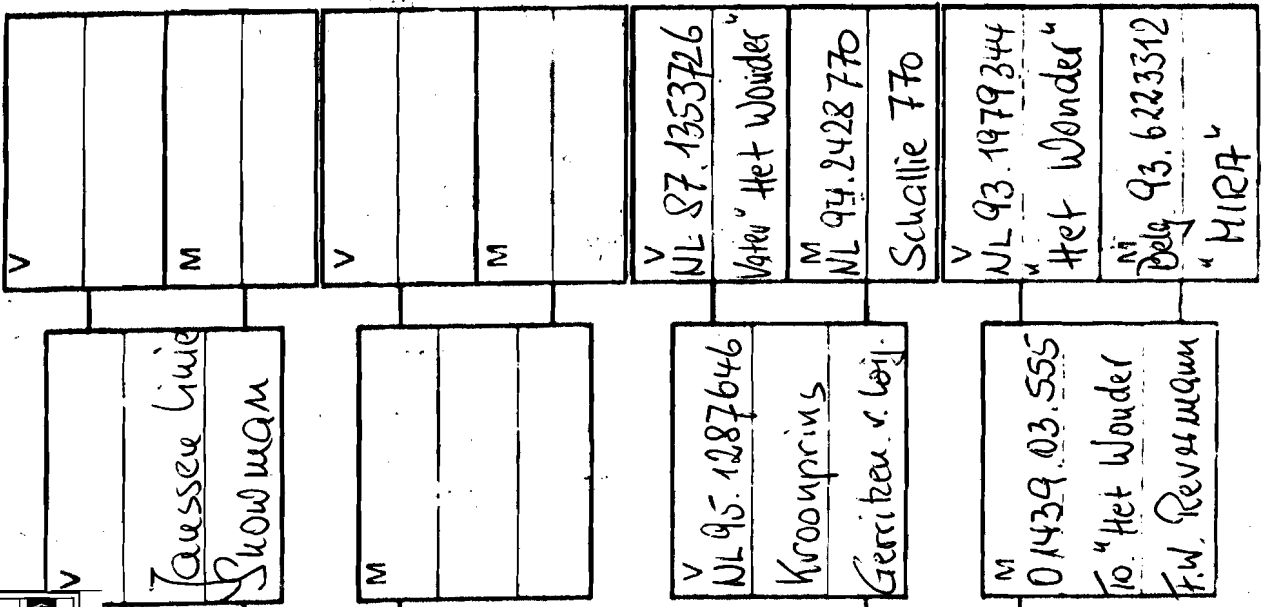

ABSTAMMUNGSKARTE

Herbert Sostmann, Vennweg 89 48529 Nordhorn

Ring-Nr. 2550 2014 289 Weibchen

Taube

Rasse

Tel. 05921 44861

17

ABSTAMMUNG VATER:

ABSTAMMUNG MUTTER:

Baelmans