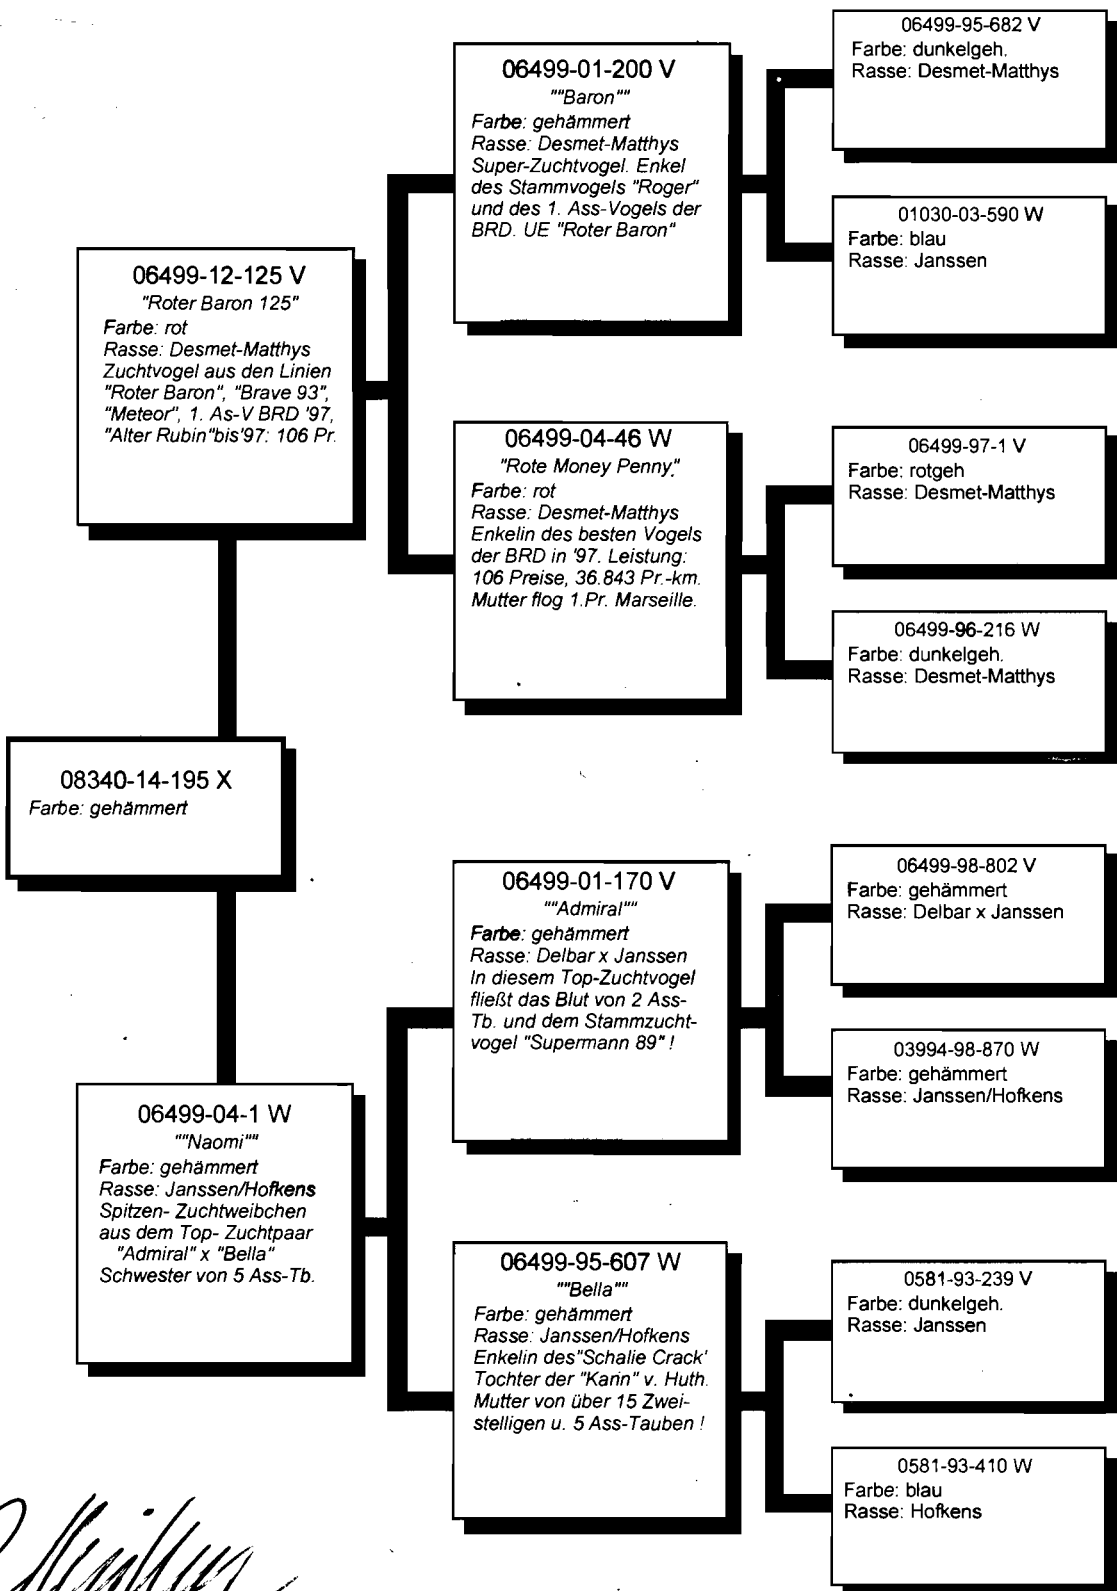

Verband Deutscher
Brieftaubenzüchter e.V.

Eigentums-Ausweis

Der Besitzer dieser Karte hat den Verbandsring
mit nachstehenden Zeichen erhalten:

8340 \geq 14 195

5

P. Schneider

**41 x 1. RV Meister, 32 volle Alttiere, 14 nat. Ass-Tauben, 63 Verbands-
Medaillen in Gold, Silber, Bronze und die besten Weißen Deutschlands !**